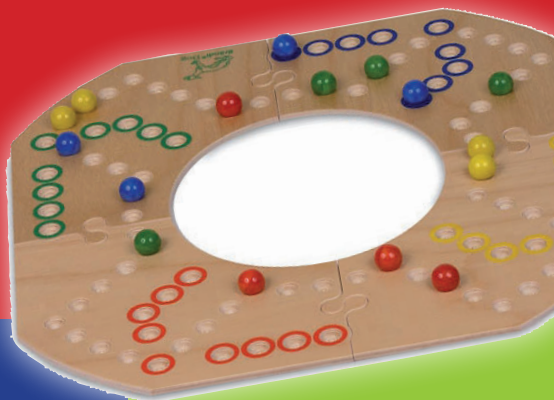

DOG TURNIER

Gemeinsam mit der Ludothek organisiert die reformierte Kirchgemeinde Zofingen ein spannendes Spielturnier. Interessierte messen sich im bekannten Brettspiel Dog. Gespielt wird in 2-er Teams.

Anmeldung bis 14.09.2026

Wer mitmachen möchte, meldet sich mit nebenstehendem QR-Code an.

Was ist Dog?

Auf den ersten Blick erinnert Dog an das «Eile mit Weile»-Spiel. Vier eigene Spielfiguren sollen so schnell wie möglich über einen Rundkurs ins Ziel gebracht werden.

Die Figuren werden jedoch nicht durch eine Würfelzahl, sondern aufgrund der Werte von Bridge-Karten möglichst vorteilhaft bewegt.

FREITAG 18.09.26

Zeit:
19.30 Uhr

Ort:
Reformiertes Kirchgemeindehaus
Zofingen (vis-à-vis Bibliothek)